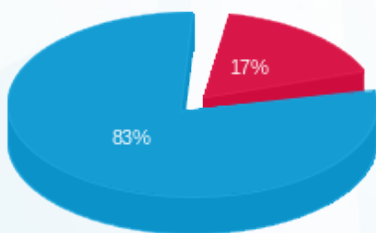

20/06/23 תאריך הפקה:
31/05/23 תאריך קריאה נוכחית:
01/05/23 תאריך קריאה קודמת:

שם דייר: סטקיה ציון הגדול - מחסן
שם אתר: קניון רמות

לקוח/ה נכבד/ה, אנו מתכבדים להגיש את חישוב צריכת החשמל לתקופה 01/05/23 - 31/05/23:

סטקיה ציון הגדול - מחסן - 2 - 16193911 (3x80)

סוג תעריף	סוג צריכה	קריאה קודמת	קריאה נוכחית	סה"כ צריכה בקוט"ש	מחיר לקוט"ש בא"ג	סה"כ לתשלום
פרטי חשבון עבור תאריכים:						
777	פסגה	01/05/23	31/05/23	311.10	39.17	121.86 ₪
778	גבע	17,379.30	17,379.30	0.00	39.17	0.00 ₪
779	שפל	55,573.60	57,287.80	1,714.20	34.91	598.43 ₪

סה"כ לדייר:

פסגה	גבע	שפל	סה"כ	שיא ביקוש
311.10	0.00	1,714.20	2,025.30	5.86
121.86 ₪	0.00 ₪	598.43 ₪	720.29 ₪	

סה"כ צריכה
סה"כ לתשלום

210.98 ₪	תשלום קבוע	
16.08 ₪	תשלום עבור גודל חיבור בKVA (3x80)	
947.35 ₪	סה"כ לתשלום	לא כולל מע"מ

התפלגות חיוב בש"ח לפי תעו"ז