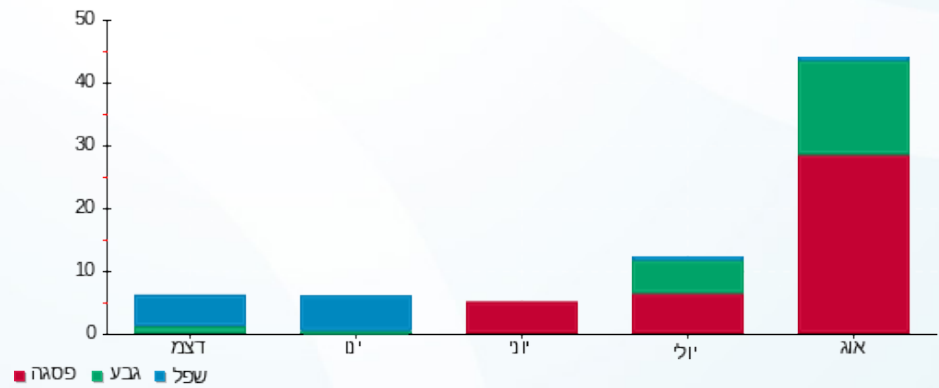

לקוח/ה נכבד/ה, אנו מתכבדים להגיש את חישוב צריכת החשמל לתקופה 01/08/20 - 31/08/20:

סי סטייל - 1 - 18029705 (3x80)

סוג תעריף	סוג צריכה	קריאה קודמת	קריאה נוכחית	סה"כ צריכה בקוט"ש	מחיר לקוט"ש בא"ג	סה"כ לתשלום
פרטי חשבון עבור תאריכים:						
777	פסגה	01/08/20	31/08/20	28.20	102.72	28.97 ₪
778	גבע	13.00	28.00	15.00	46.71	7.01 ₪
779	שפל	14.90	15.50	0.60	32.13	0.19 ₪

סה"כ לדייר:

פסגה	גבע	שפל	סה"כ	שיא ביקוש
28.20	15.00	0.60	43.80	10.21
28.97 ₪	7.01 ₪	0.19 ₪	36.17 ₪	

סה"כ צריכה

סה"כ לתשלום

210.98 ₪	תשלום קבוע	
8.86 ₪	תשלום עבור גודל חיבור בKVA (3x80)	
256.01 ₪	סה"כ לתשלום	לא כולל מע"מ

התפלגות חיוב בש"ח לפי תעו"ז

- פסגה (28.97 ₪)
- גבע (7.01 ₪)
- שפל (0.19 ₪)

הסטוריית צריכה בקוט"ש

- פסגה
- גבע
- שפל