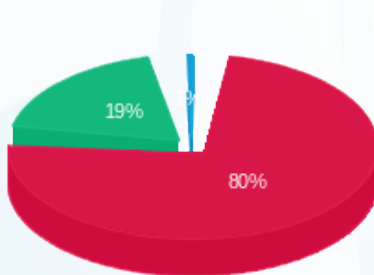

לקוח/ה נכבד/ה, אנו מתכבדים להגיש את חישוב צריכת החשמל לתקופה 01/08/20 - 31/08/20:

סי סטייל - 1 - 18029705 (3x80)

סוג תעריף	סוג צריכה	קריאה קודמת	קריאה נוכחית	סה"כ צריכה בקוט"ש	מחיר לקוט"ש בא"ג	סה"כ לתשלום
פרטי חשבון עבור תאריכים:						
777	פסגה	01/08/20	31/08/20	28.20	102.72	28.97 ₪
778	גבע	13.00	28.00	15.00	46.71	7.01 ₪
779	שפל	14.90	15.50	0.60	32.13	0.19 ₪

סה"כ לדייר:

פסגה	גבע	שפל	סה"כ	שיא ביקוש
28.20	15.00	0.60	43.80	10.21
28.97 ₪	7.01 ₪	0.19 ₪	36.17 ₪	

סה"כ צריכה

סה"כ לתשלום

210.98 ₪	תשלום קבוע	
8.86 ₪	תשלום עבור גודל חיבור בKVA (3x80)	
256.01 ₪	סה"כ לתשלום	לא כולל מע"מ

התפלגות חיוב בש"ח לפי תעו"ז

- פסגה (28.97 ₪)
- גבע (7.01 ₪)
- שפל (0.19 ₪)

הסטוריית צריכה בקוט"ש

- פסגה
- גבע
- שפל