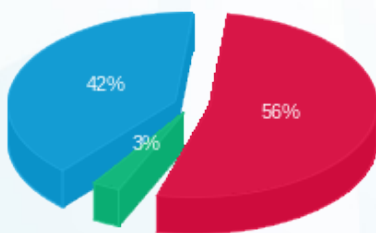

לקוח/ה נכבד/ה, אנו מתכבדים להגיש את חישוב צריכת החשמל לתקופה 01/02/21 - 28/02/21:

סי סטייל - 1 - 18029705 (3x80)

סוג תעריף	סוג צריכה	קריאה קודמת	קריאה נוכחית	סה"כ צריכה בקוט"ש	מחיר לקוט"ש בא"ג	סה"כ לתשלום
פרטי חשבון עבור תאריכים:						
777	פסגה	01/02/21	28/02/21	3,815.00	87.59	348.96 ₪
778	גבע	686.30	718.10	31.80	53.68	17.07 ₪
779	שפל	1,946.40	2,719.30	772.90	33.94	262.32 ₪

סה"כ לדייר:

פסגה	גבע	שפל	סה"כ	שיא ביקוש
398.40	31.80	772.90	1,203.10	30.16
₪ 348.96	₪ 17.07	₪ 262.32	₪ 628.35	

סה"כ צריכה

סה"כ לתשלום

210.98 ₪	תשלום קבוע	
13.64 ₪	תשלום עבור גודל חיבור בKVA (3x80)	
852.97 ₪	סה"כ לתשלום	לא כולל מע"מ

התפלגות חיוב בש"ח לפי תעו"ז

■ פסגה (₪ 348.96)  
■ גבע (₪ 17.07)  
■ שפל (₪ 262.32)

הסטוריית צריכה בקוט"ש