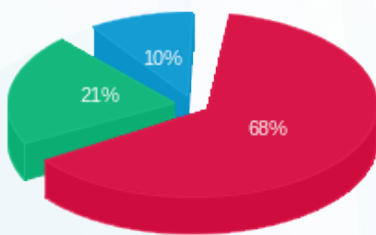

לקוח/ה נכבד/ה, אנו מתכבדים להגיש את חישוב צריכת החשמל לתקופה 01/08/21 - 31/08/21:

סי סטייל - 1 - 18029705 (3x80)

סוג תעריף	סוג צריכה	קריאה קודמת	קריאה נוכחית	סה"כ צריכה בקוט"ש	מחיר לקוט"ש בא"ג	סה"כ לתשלום
פרטי חשבון עבור תאריכים:						
777	פסגה	01/08/21	31/08/21	2,486.00	96.41	2,396.75 ₪
778	גבע	4,666.40	6,337.00	1,670.60	45.00	751.77 ₪
779	שפל	5,307.60	6,440.20	1,132.60	31.59	357.79 ₪

סה"כ לדייר:

פסגה	גבע	שפל	סה"כ	שיא ביקוש
2,486.00	1,670.60	1,132.60	5,289.20	21.73
2,396.75 ₪	751.77 ₪	357.79 ₪	3,506.31 ₪	

סה"כ צריכה

סה"כ לתשלום

210.98 ₪	תשלום קבוע	
15.10 ₪	תשלום עבור גודל חיבור בKVA (3x80)	
3,732.39 ₪	סה"כ לתשלום	לא כולל מע"מ

התפלגות חיוב בש"ח לפי תעו"ז

■ פסגה (2,396.75 ₪)
■ גבע (751.77 ₪)
■ שפל (357.79 ₪)

הסטוריית צריכה בקוט"ש