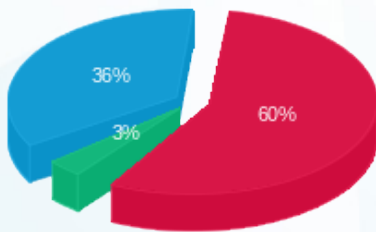

לקוח/ה נכבד/ה, אנו מתכבדים להגיש את חישוב צריכת החשמל לתקופה 01/02/22 - 28/02/22:

סי סטייל - 1 - 18029705 (3x80)

סוג תעריף	סוג צריכה	קריאה קודמת	קריאה נוכחית	סה"כ צריכה בקוט"ש	מחיר לקוט"ש בא"ג	סה"כ לתשלום
פרטי חשבון עבור תאריכים:						
777	פסגה	01/02/22	28/02/22	1,404.00	95.84	1,345.59 ₪
778	גבע	8,698.30	8,832.80	134.50	57.97	77.97 ₪
779	שפל	11,157.20	13,448.00	2,290.80	35.63	816.21 ₪

סה"כ לדייר:

פסגה	גבע	שפל	סה"כ	שיא ביקוש
1,404.00	134.50	2,290.80	3,829.30	31.20
1,345.59 ₪	77.97 ₪	816.21 ₪	2,239.78 ₪	

סה"כ צריכה

סה"כ לתשלום

210.98 ₪	תשלום קבוע	
13.25 ₪	תשלום עבור גודל חיבור בKVA (3x80)	
2,464.01 ₪	סה"כ לתשלום	לא כולל מע"מ

התפלגות חיוב בש"ח לפי תע"ז

- פסגה (1,345.59 ₪) 60%
- גבע (77.97 ₪) 36%
- שפל (816.21 ₪) 3%

הסטוריית צריכה בקוט"ש