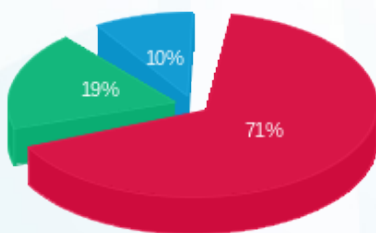

סה"כ לדיר:

פסגה	גבע	שפל	סה"כ	שיא ביקוש
1,499.00	484.30	298.60	2,281.90	18.20
699.13 ₪	186.99 ₪	95.25 ₪	981.38 ₪	

סה"כ צריכה

סה"כ לתשלום

210.98 ₪	תשלום קבוע	
14.20 ₪	תשלום עבור גודל חיבור בKVA (3x80)	
1,206.56 ₪	סה"כ לתשלום	לא כולל מע"מ

התפלגות חיוב בש"ח לפי תע"ז

- פסגה (699.13 ₪) 71%
- גבע (186.99 ₪) 19%
- שפל (95.25 ₪) 10%

הסטוריית צריכה בקוט"ש