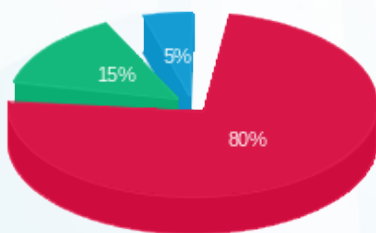

לקוח/ה נכבד/ה, אנו מתכבדים להגיש את חישוב צריכת החשמל לתקופה 01/06/22 - 30/06/22:

סי סטייל - 1 - 18029705 (3x80)

סוג תעריף	סוג צריכה	קריאה קודמת	קריאה נוכחית	סה"כ צריכה בקוט"ש	מחיר לקוט"ש בא"ג	סה"כ לתשלום
פרטי חשבון עבור תאריכים:						
777	פסגה	01/06/22	30/06/22	3,195.20	45.49	1,453.50 ₪
778	גבע	10,694.10	11,403.70	709.60	37.72	267.66 ₪
779	שפל	14,375.70	14,659.90	284.20	31.20	88.67 ₪

סה"כ לדייר:

פסגה	גבע	שפל	סה"כ	שיא ביקוש
3,195.20	709.60	284.20	4,189.00	21.34
1,453.50 ₪	267.66 ₪	88.67 ₪	1,809.83 ₪	

סה"כ צריכה

סה"כ לתשלום

210.98 ₪	תשלום קבוע	
14.20 ₪	תשלום עבור גודל חיבור בKVA (3x80)	
2,035.01 ₪	סה"כ לתשלום	לא כולל מע"מ

התפלגות חיוב בש"ח לפי תע"ז

פסגה (1,453.50 ₪) 80%
גבע (267.66 ₪) 15%
שפל (88.67 ₪) 5%

הסטוריית צריכה בקוט"ש