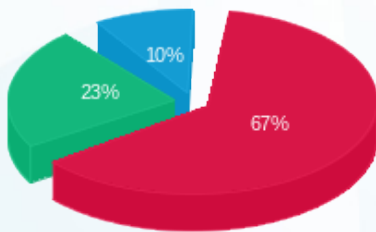

לקוח/ה נכבד/ה, אנו מתכבדים להגיש את חישוב צריכת החשמל לתקופה 01/07/22 - 31/07/22:

סי סטייל - 1 - 18029705 (3x80)

סוג תעריף	סוג צריכה	קריאה קודמת	קריאה נוכחית	סה"כ צריכה בקוט"ש	מחיר לקוט"ש בא"ג	סה"כ לתשלום
פרטי חשבון עבור תאריכים:						
777	פסגה	01/07/22	31/07/22	2,028.20	102.32	2,075.25 ₪
778	גבע	11,403.70	12,939.90	1,536.20	46.62	716.18 ₪
779	שפל	14,659.90	15,588.10	928.20	32.18	298.69 ₪

סה"כ לדייר:

פסגה	גבע	שפל	סה"כ	שיא ביקוש
2,028.20	1,536.20	928.20	4,492.60	21.64
2,075.25 ₪	716.18 ₪	298.69 ₪	3,090.13 ₪	

סה"כ צריכה

סה"כ לתשלום

210.98 ₪	תשלום קבוע	
14.67 ₪	תשלום עבור גודל חיבור בKVA (3x80)	
3,315.78 ₪	סה"כ לתשלום	לא כולל מע"מ

התפלגות חיוב בש"ח לפי תע"ז

- פסגה (2,075.25 ₪) - 67%
- גבע (716.18 ₪) - 23%
- שפל (298.69 ₪) - 10%

הסטוריית צריכה בקוט"ש