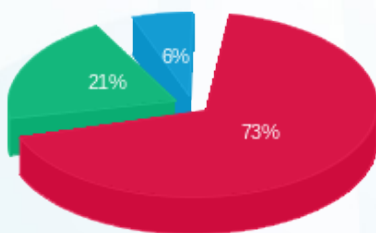

סה"כ לדייר:

פסגה	גבע	שפל	סה"כ	שיא ביקוש
2,892.00	998.80	344.20	4,235.00	21.91
1,439.35 ₪	410.11 ₪	116.44 ₪	1,965.90 ₪	

סה"כ צריכה

סה"כ לתשלום

210.98 ₪	תשלום קבוע	
14.43 ₪	תשלום עבור גודל חיבור בKVA (3x80)	
2,191.31 ₪	סה"כ לתשלום	לא כולל מע"מ

התפלגות חיוב בש"ח לפי תעו"ז

■ פסגה (1,439.35 ₪)  
■ גבע (410.11 ₪)  
■ שפל (116.44 ₪)

הסטוריית צריכה בקוט"ש