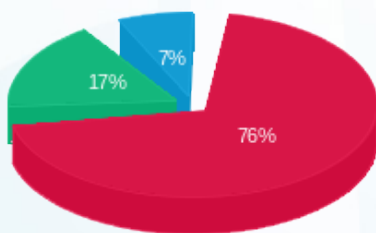

לקוח/ה נכבד/ה, אנו מתכבדים להגיש את חישוב צריכת החשמל לתקופה 01/06/21 - 30/06/21:

סי סטייל - 1 - 18029705 (3x80)

סה"כ לתשלום	מחיר לקוט"ש בא"ג	סה"כ צריכה בקוט"ש	קריאה נוכחית	קריאה קודמת	סוג צריכה	סוג תעריף
			30/06/21	01/06/21		פרטי חשבון עבור תאריכים:
1,223.80 ₪	43.79	2,794.70	12,055.60	9,260.90	פסגה	777
276.63 ₪	36.65	754.80	3,199.00	2,444.20	גבע	778
118.18 ₪	30.60	386.20	4,115.10	3,728.90	שפל	779

סה"כ לדייר:

שיא ביקוש	סה"כ	שפל	גבע	פסגה
21.75	3,935.70	386.20	754.80	2,794.70
	1,618.61 ₪	118.18 ₪	276.63 ₪	1,223.80 ₪

סה"כ צריכה

סה"כ לתשלום

210.98 ₪	<b>תשלום קבוע</b>	
14.61 ₪	<b>תשלום עבור גודל חיבור בKVA (3x80)</b>	
1,844.20 ₪	<b>סה"כ לתשלום</b>	<b>לא כולל מע"מ</b>

התפלגות חיוב בש"ח לפי תעו"ז

■ פסגה (1,223.80 ₪)  
■ גבע (276.63 ₪)  
■ שפל (118.18 ₪)

הסטוריית צריכה בקוט"ש