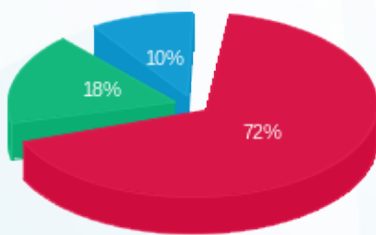

22/06/23 תאריך הפקה:
30/11/21 תאריך קריאה נוכחית:
01/11/21 תאריך קריאה קודמת:

שם דייר: סי סטייל 2000210
שם אתר: קניון רמות

לקוח/ה נכבד/ה, אנו מתכבדים להגיש את חישוב צריכת החשמל לתקופה 01/11/21 - 30/11/21:

סי סטייל - 1 - 18029705 (3x80)

סוג תעריף	סוג צריכה	קריאה קודמת	קריאה נוכחית	סה"כ צריכה בקוט"ש	מחיר לקוט"ש בא"ג	סה"כ לתשלום
		01/11/21	30/11/21			
777	פסגה	20,712.30	22,580.00	1,867.70	43.79	817.87 ₪
778	גבע	7,956.00	8,499.60	543.60	36.65	199.23 ₪
779	שפל	7,377.10	7,743.00	365.90	30.60	111.97 ₪

סה"כ לדייר:

פסגה	גבע	שפל	סה"כ	שיא ביקוש
1,867.70	543.60	365.90	2,777.20	19.12
817.87 ₪	199.23 ₪	111.97 ₪	1,129.06 ₪	

סה"כ צריכה
סה"כ לתשלום

210.98 ₪	תשלום קבוע	
14.61 ₪	תשלום עבור גודל חיבור בKVA (3x80)	
1,354.65 ₪	סה"כ לתשלום	לא כולל מע"מ

התפלגות חיוב בש"ח לפי תע"ז