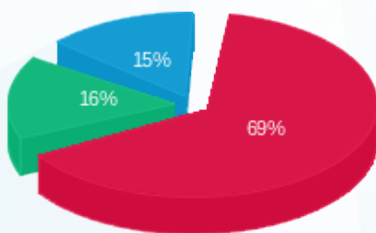

סה"כ לדייר:

פסגה	גבע	שפל	סה"כ	שיא ביקוש
1,175.40	271.95	276.85	1,724.20	9.16
460.40 ₪	106.52 ₪	96.65 ₪	663.58 ₪	

סה"כ צריכה

סה"כ לתשלום

210.98 ₪	תשלום קבוע	
8.04 ₪	תשלום עבור גודל חיבור בKVA (3x40)	
882.60 ₪	סה"כ לתשלום	לא כולל מע"מ

התפלגות חיוב בש"ח לפי תע"ז

■ פסגה (460.40 ₪)
■ גבע (106.52 ₪)
■ שפל (96.65 ₪)

הסטוריית צריכה בקוט"ש