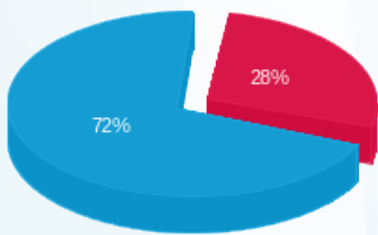

01/07/23 תאריך הפקה:
30/06/23 תאריך קריאה נוכחית:
01/06/23 תאריך קריאה קודמת:

שם דייר: 310 - איזי ליד (39571)
שם אתר: טיטניום פולג

לקוח/ה נכבד/ה, אנו מתכבדים להגיש את חישוב צריכת החשמל לתקופה 01/06/23 - 30/06/23:

310 - איזי ליד (39571) - 3 - 19051909(0x0)

סוג תעריף	סוג צריכה	קריאה קודמת	קריאה נוכחית	סה"כ צריכה בקוט"ש	מחיר לקוט"ש בא"ג	סה"כ לתשלום
פרטי חשבון עבור תאריכים:						
777	פסגה	01/06/23	30/06/23	81.80	141.31	115.59 ₪
778	גבע	1,905.90	1,905.90	0.00	41.15	0.00 ₪
779	שפל	8,030.80	8,765.90	735.10	41.15	302.49 ₪

סה"כ לדייר:

פסגה	גבע	שפל	סה"כ	שיא ביקוש
81.80	0.00	735.10	816.90	4.58
115.59 ₪	0.00 ₪	302.49 ₪	418.09 ₪	

סה"כ צריכה
סה"כ לתשלום

210.98 ₪	תשלום קבוע	
0.00 ₪	תשלום עבור גודל חיבור בKVA (0x0)	
629.07 ₪	סה"כ	
106.94 ₪	מע"מ 17.00%	
736.01 ₪	סה"כ לתשלום	כולל מע"מ

התפלגות חיוב בש"ח לפי תעו"ז