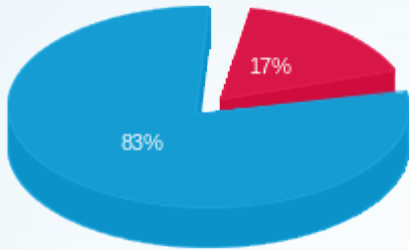

שם דייר	מזהה דייר	מספר מונה / קבוצה	פסגה Kwh	גבע Kwh	שפל Kwh	סה"כ צריכה בקוט"ש	תשלום בגין הספק	תשלום קבוע	סה"כ ש"ח	שיא ביקוש
		הפרש באחוזים								

■ פסגה (1,613.24 Kwh)
■ גבע (0.00 Kwh)
■ שפל (7,989.02 Kwh)