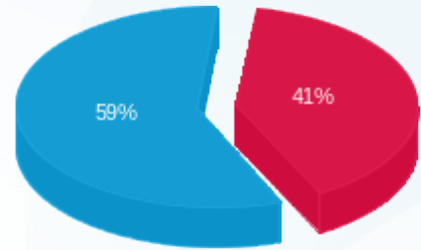

שם דייר	מזהה דייר	מספר מונה / קבוצה	פסגה Kwh	גבע Kwh	שפל Kwh	סה"כ צריכה בקוט"ש	תשלום בגין הספק	תשלום קבוע	סה"כ ש"ח	שיא ביקוש
		הפרש באחוזים								

■ פסגה (1,613.24 Kwh)
■ גבע (0.00 Kwh)
■ שפל (7,989.02 Kwh)