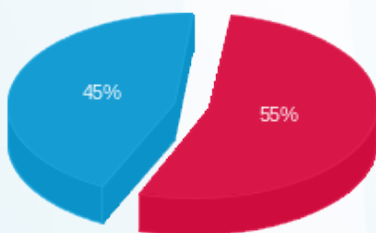

סה"כ לדייר:

פסגה	גבע	שפל	סה"כ	שיא ביקוש
3,059.00	0.00	8,581.80	11,640.80	47.20
4,322.67 ₪	0.00 ₪	3,531.41 ₪	7,854.08 ₪	

סה"כ צריכה

סה"כ לתשלום

210.98 ₪	תשלום קבוע	
31.12 ₪	תשלום עבור גודל חיבור בKVA (3x160)	
8,096.19 ₪	סה"כ	
1,376.35 ₪	מע"מ 17.00%	
9,472.54 ₪	סה"כ לתשלום	כולל מע"מ

התפלגות חיוב בש"ח לפי תעו"ז

■ פסגה (4,322.67 ₪)
■ גבע (0.00 ₪)
■ שפל (3,531.41 ₪)

הסטוריית צריכה בקוט"ש