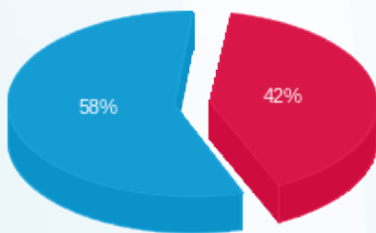

לקוח/ה נכבד/ה, אנו מתכבדים להגיש את חישוב צריכת החשמל לתקופה 01/06/23 - 30/06/23:

הפינה המתוקה של רום - 4 - 19051905(3x80)

סוג תעריף	סוג צריכה	קריאה קודמת	קריאה נוכחית	סה"כ צריכה בקוט"ש	מחיר לקוט"ש בא"ג	סה"כ לתשלום
פרטי חשבון עבור תאריכים:						
777	פסגה	01/06/23	30/06/23	1,227.60	141.31	1,734.72 ₪
778	גבע	29,964.60	29,964.60	0.00	41.15	0.00 ₪
779	שפל	111,586.00	117,478.20	5,892.20	41.15	2,424.64 ₪

סה"כ לדייר:

פסגה	גבע	שפל	סה"כ	שיא ביקוש
1,227.60	0.00	5,892.20	7,119.80	26.62
1,734.72 ₪	0.00 ₪	2,424.64 ₪	4,159.36 ₪	

סה"כ צריכה

סה"כ לתשלום

210.98 ₪	<b>תשלום קבוע</b> <b>תשלום עבור גודל חיבור בKVA (3x80)</b> <b>סה"כ</b> <b>מע"מ 17.00%</b>	<b>סה"כ לתשלום</b>
15.56 ₪		
4,385.90 ₪		
745.60 ₪		
5,131.51 ₪	<b>כולל מע"מ</b>	

התפלגות חיוב בש"ח לפי תעו"ז

■ פסגה (1,734.72 ₪)  
■ גבע (0.00 ₪)  
■ שפל (2,424.64 ₪)

הסטוריית צריכה בקוט"ש