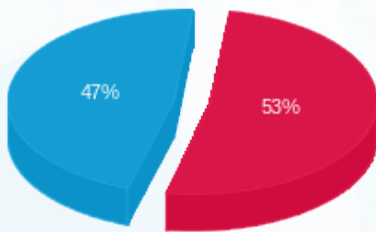

02/07/23 תאריך הפקה:
30/06/23 תאריך קריאה נוכחית:
01/06/23 תאריך קריאה קודמת:

שם דייר: מס' 016 עולם צמחי המרפא
שם אתר: מתחם שביר

לקוח/ה נכבד/ה, אנו מתכבדים להגיש את חישוב צריכת החשמל לתקופה **01/06/23 - 30/06/23**:

עולם צמחי המרפא - 12 - 13080896(3x25)

סוג תעריף	סוג צריכה	קריאה קודמת	קריאה נוכחית	סה"כ צריכה בקוט"ש	מחיר לקוט"ש בא"ג	סה"כ לתשלום
פרטי חשבון עבור תאריכים:						
777	פסגה	01/06/23	30/06/23	498.80	141.31	704.85 ₪
778	גבע	23,178.70	23,178.70	0.00	41.15	0.00 ₪
779	שפל	38,636.30	40,184.45	1,548.15	41.15	637.06 ₪

סה"כ לדייר:

פסגה	גבע	שפל	סה"כ	שיא ביקוש
498.80	0.00	1,548.15	2,046.95	8.99
704.85 ₪	0.00 ₪	637.06 ₪	1,341.92 ₪	

סה"כ צריכה
סה"כ לתשלום

210.98 ₪	תשלום קבוע	
4.86 ₪	תשלום עבור גודל חיבור בKVA (3x25)	
1,557.76 ₪	סה"כ לתשלום	לא כולל מע"מ

התפלגות חיוב בש"ח לפי תע"ז