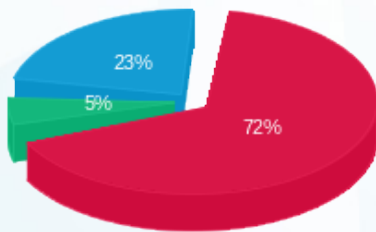

02/07/23 תאריך הפקה:
30/06/23 תאריך קריאה נוכחית:
01/06/23 תאריך קריאה קודמת:

שם דייר: פז עלית טעינת סוללות לאופנועים
שם אתר: פז

לקוח/ה נכבד/ה, אנו מתכבדים להגיש את חישוב צריכת החשמל לתקופה 01/06/23 - 30/06/23:

פז עלית טעינת סוללות לאופנועים - 1 - (3x40)22344429

סוג תעריף	סוג צריכה	קריאה קודמת	קריאה נוכחית	סה"כ צריכה בקוט"ש	מחיר לקוט"ש בא"ג	סה"כ לתשלום
פרטי חשבון עבור תאריכים:						
777	פסגה	01/06/23	30/06/23	362.00	141.31	511.54 ₪
778	גבע	161.90	251.80	89.90	41.15	36.99 ₪
779	שפל	318.40	721.90	403.50	41.15	166.04 ₪

סה"כ לדיר:

פסגה	גבע	שפל	סה"כ	שיא ביקוש
362.00	89.90	403.50	855.40	11.64
₪ 511.54	₪ 36.99	₪ 166.04	₪ 714.58	

סה"כ צריכה
סה"כ לתשלום

210.98 ₪	תשלום קבוע	
7.78 ₪	תשלום עבור גודל חיבור בKVA (3x40)	
933.34 ₪	סה"כ לתשלום	לא כולל מע"מ

התפלגות חיוב בש"ח לפי תעו"ז