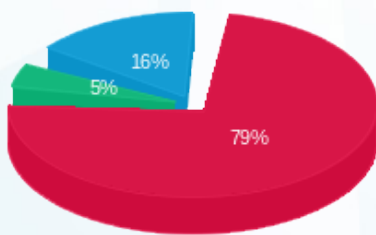

02/07/23 תאריך הפקה:
30/06/23 תאריך קריאה נוכחית:
01/06/23 תאריך קריאה קודמת:

שם דייר: פז קיסריה - פנצ'ריה
שם אתר: פז

לקוח/ה נכבד/ה, אנו מתכבדים להגיש את חישוב צריכת החשמל לתקופה 01/06/23 - 30/06/23:

פז קיסריה - פנצ'ריה - 2 - (3x40)22048036

סה"כ לתשלום	מחיר לקוט"ש בא"ג	סה"כ צריכה בקוט"ש	קריאה נוכחית	קריאה קודמת	סוג צריכה	סוג תעריף
			30/06/23	01/06/23	פרטי חשבון עבור תאריכים:	
₪ 486.84	141.31	344.52	506.08	161.56	פסגה	777
₪ 28.01	41.15	68.08	99.72	31.64	גבע	778
₪ 97.90	41.15	237.92	268.84	30.92	שפל	779

סה"כ לדייר:

שיא ביקוש	סה"כ	שפל	גבע	פסגה
4.72	650.52	237.92	68.08	344.52
	₪ 612.76	₪ 97.90	₪ 28.01	₪ 486.84

סה"כ צריכה
סה"כ לתשלום

₪ 210.98	תשלום קבוע	
₪ 7.78	תשלום עבור גודל חיבור בKVA (3x40)	
₪ 831.52	סה"כ לתשלום	לא כולל מע"מ

התפלגות חיוב בש"ח לפי תע"ז