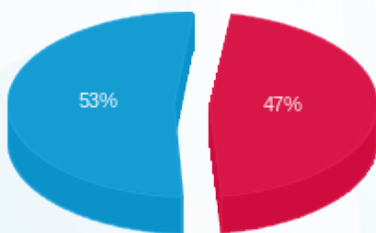

סה"כ לדייר:

שיא ביקוש	סה"כ	שפל	גבע	פסגה
7.82	1,914.40	1,517.12	0.00	397.28
	₪ 1,185.69	₪ 624.29	₪ 0.00	₪ 561.40

סה"כ צריכה

סה"כ לתשלום

₪ 210.98	<b>תשלום קבוע</b>	
₪ 15.56	<b>תשלום עבור גודל חיבור בKVA (3x80)</b>	
₪ 1,412.23	<b>סה"כ לתשלום</b>	<b>לא כולל מע"מ</b>

התפלגות חיוב בש"ח לפי תעו"ז

- פסגה (₪ 561.40)
- גבע (₪ 0.00)
- שפל (₪ 624.29)

הסטוריית צריכה בקוט"ש