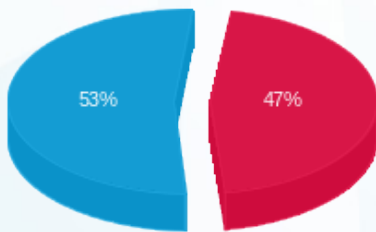

02/07/23 תאריך הפקדה:
30/06/23 תאריך קריאה נוכחית:
01/06/23 תאריך קריאה קודמת:

שם דייר: גן דבש
שם אתר: קניון הכיכר

לקוח/ה נכבד/ה, אנו מתכבדים להגיש את חישוב צריכת החשמל לתקופה 01/06/23 - 30/06/23:

גן דבש - 4 - 18029659 (3x80)

סוג תעריף	סוג צריכה	קריאה קודמת	קריאה נוכחית	סה"כ צריכה בקוט"ש	מחיר לקוט"ש בא"ג	סה"כ לתשלום
פרטי חשבון עבור תאריכים:						
777	פסגה	01/06/23	30/06/23	353.82	141.31	499.98 ₪
778	גבע	3,407.70	3,407.70	0.00	41.15	0.00 ₪
779	שפל	6,735.78	8,102.76	1,366.98	41.15	562.51 ₪

סה"כ לדייר:

פסגה	גבע	שפל	סה"כ	שיא ביקוש
353.82	0.00	1,366.98	1,720.80	12.21
₪ 499.98	₪ 0.00	₪ 562.51	₪ 1,062.50	

סה"כ צריכה
סה"כ לתשלום

210.98 ₪	תשלום קבוע	
15.56 ₪	תשלום עבור גודל חיבור בKVA (3x80)	
1,289.04 ₪	סה"כ לתשלום	לא כולל מע"מ

התפלגות חיוב בש"ח לפי תעו"ז