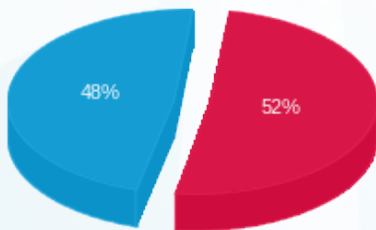

סה"כ לדייר:

פסגה	גבע	שפל	סה"כ	שיא ביקוש
1,436.60	0.00	4,603.50	6,040.10	16.49
2,030.06 ₪	0.00 ₪	1,894.34 ₪	3,924.40 ₪	

סה"כ צריכה

סה"כ לתשלום

210.98 ₪	תשלום קבוע	
11.67 ₪	תשלום עבור גודל חיבור בKVA (3x60)	
4,147.05 ₪	סה"כ לתשלום	לא כולל מע"מ

התפלגות חיוב בש"ח לפי תעו"ז

- פסגה (2,030.06 ₪) - 48%
- גבע (0.00 ₪) - 0%
- שפל (1,894.34 ₪) - 52%

הסטוריית צריכה בקוט"ש