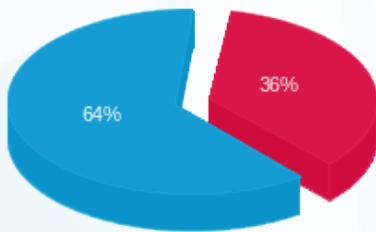

סה"כ לדייר:

פסגה	גבע	שפל	סה"כ	שיא ביקוש
259.30	0.00	1,600.90	1,860.20	23.82
366.42 ₪	0.00 ₪	658.77 ₪	1,025.19 ₪	

סה"כ צריכה

סה"כ לתשלום

210.98 ₪	<b>תשלום קבוע</b>	
48.63 ₪	<b>תשלום עבור גודל חיבור בKVA (3x250)</b>	
1,284.80 ₪	<b>סה"כ לתשלום</b>	<b>לא כולל מע"מ</b>

התפלגות חיוב בש"ח לפי תעו"ז

- פסגה (366.42 ₪) - 64%
- גבע (0.00 ₪) - 0%
- שפל (658.77 ₪) - 36%

הסטוריית צריכה בקוט"ש