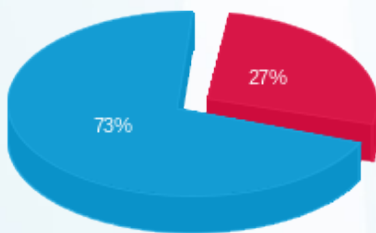

02/07/23

תאריך הפקה:

שם דייר: סרדל
שם אתר: יוסי לוי 23

30/06/23

תאריך קריאה נוכחית:

01/06/23

תאריך קריאה קודמת:

לקוח/ה נכבד/ה, אנו מתכבדים להגיש את חישוב צריכת החשמל לתקופה 01/06/23 - 30/06/23:

סרדל - 4 - 19093459 (3x40)

סה"כ לתשלום	מחיר לקוט"ש בא"ג	סה"כ צריכה בקוט"ש	קריאה נוכחית	קריאה קודמת	סוג צריכה	סוג תעריף
			30/06/23	01/06/23		פרטי חשבון עבור תאריכים:
172.62 ₪	141.31	122.16	7,576.00	7,453.84	פסגה	777
0.00 ₪	41.15	0.00	3,115.08	3,115.08	גבע	778
462.79 ₪	41.15	1,124.64	12,994.16	11,869.52	שפל	779

סה"כ לדייר:

שיא ביקוש	סה"כ	שפל	גבע	פסגה
9.93	1,246.80	1,124.64	0.00	122.16
	635.41 ₪	462.79 ₪	0.00 ₪	172.62 ₪

סה"כ צריכה
סה"כ לתשלום

50.00 ₪	תשלום קבוע	
7.78 ₪	תשלום עבור גודל חיבור בKVA (3x40)	
693.19 ₪	סה"כ	
117.84 ₪	מע"מ 17.00%	
811.04 ₪	סה"כ לתשלום	כולל מע"מ

התפלגות חיוב בש"ח לפי תעו"ז