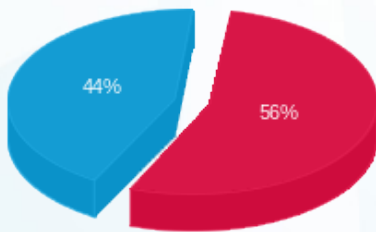

02/07/23 תאריך הפקה:
30/06/23 תאריך קריאה נוכחית:
01/06/23 תאריך קריאה קודמת:

שם דייר: פוד אפיל
שם אתר: קניון הכיכר

לקוח/ה נכבד/ה, אנו מתכבדים להגיש את חישוב צריכת החשמל לתקופה 01/06/23 - 30/06/23:

פוד אפיל - 7 - 18235145 (3x50)

סה"כ לתשלום	מחיר לקוט"ש בא"ג	סה"כ צריכה בקוט"ש	קריאה נוכחית	קריאה קודמת	סוג צריכה	סוג תעריף
			30/06/23	01/06/23	פרטי חשבון עבור תאריכים:	
₪ 963.73	141.31	682.00	15,451.10	14,769.10	פסגה	777
₪ 0.00	41.15	0.00	4,442.05	4,442.05	גבע	778
₪ 761.62	41.15	1,850.85	12,214.75	10,363.90	שפל	779

סה"כ לדייר:

שיא ביקוש	סה"כ	שפל	גבע	פסגה
8.66	2,532.85	1,850.85	0.00	682.00
	₪ 1,725.36	₪ 761.62	₪ 0.00	₪ 963.73

סה"כ צריכה
סה"כ לתשלום

₪ 210.98	תשלום קבוע	
₪ 9.73	תשלום עבור גודל חיבור בKVA (3x50)	
₪ 1,946.07	סה"כ לתשלום	לא כולל מע"מ

התפלגות חיוב בש"ח לפי תעו"ז