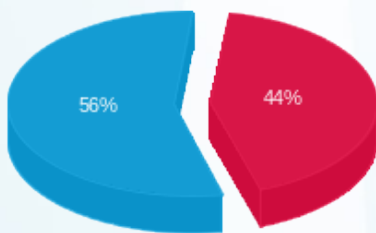

סה"כ לדייר:

פסגה	גבע	שפל	סה"כ	שיא ביקוש
461.10	0.00	2,368.50	2,829.60	27.52
₪ 599.25	₪ 0.00	₪ 771.66	₪ 1,370.90	

סה"כ צריכה

סה"כ לתשלום

0.00 ₪	תשלום קבוע	
169.82 ₪	תשלום עבור גודל חיבור בKVA (3x2.9)	
1,540.72 ₪	סה"כ	
261.92 ₪	מע"מ 17.00%	
1,802.65 ₪	סה"כ לתשלום	כולל מע"מ

התפלגות חיוב בש"ח לפי תעו"ז

■ פסגה (₪ 599.25)
■ גבע (₪ 0.00)
■ שפל (₪ 771.66)

הסטוריית צריכה בקוט"ש