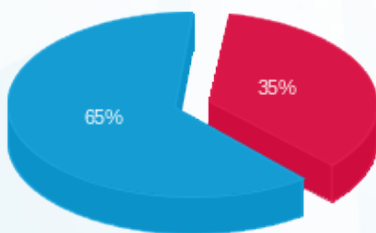

סה"כ לדייר:

פסגה	גבע	שפל	סה"כ	שיא ביקוש
192.80	0.00	1,204.00	1,396.80	6.91
272.45 ₪	0.00 ₪	495.45 ₪	767.89 ₪	

סה"כ צריכה

סה"כ לתשלום

210.98 ₪	תשלום קבוע	
48.63 ₪	תשלום עבור גודל חיבור בKVA (3x250)	
1,027.50 ₪	סה"כ לתשלום	לא כולל מע"מ

התפלגות חיוב בש"ח לפי תעו"ז

- פסגה (272.45 ₪) - 65%
- גבע (0.00 ₪) - 0%
- שפל (495.45 ₪) - 35%

הסטוריית צריכה בקוט"ש