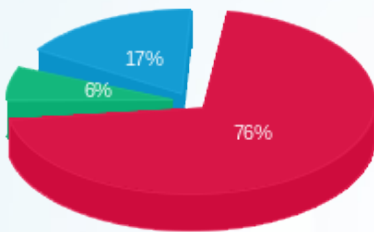

סה"כ לדירה:

פסגה	גבע	שפל	סה"כ	שיא ביקוש
82,020.87	23,796.24	63,640.18	169,457.30	315.00
115,903.70 ₪	9,792.15 ₪	26,187.94 ₪	151,883.79 ₪	

סה"כ צריכה

סה"כ לתשלום

210.98 ₪	תשלום קבוע	
486.31 ₪	תשלום עבור גודל חיבור בKVA (3x5000)	
0.936	מקדם הספק	
0.00 ₪	תשלום עבור מקדם הספק	
152,581.07 ₪	סה"כ לתשלום	לא כולל מע"מ

התפלגות חיוב בש"ח לפי תעו"ז