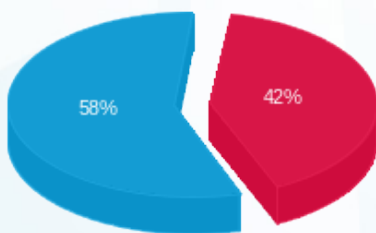

לקוח/ה נכבד/ה, אנו מתכבדים להגיש את חישוב צריכת החשמל לתקופה 01/06/23 - 30/06/23:

B25 - עמק בגדי ילדים - 10 - 13080892(3x63)

סוג תעריף	סוג צריכה	קריאה קודמת	קריאה נוכחית	סה"כ צריכה בקוט"ש	מחיר לקוט"ש בא"ג	סה"כ לתשלום
פרטי חשבון עבור תאריכים:						
777	פסגה	01/06/23	30/06/23	155.30	141.31	219.45 ₪
778	גבע	9,157.30	9,157.30	0.00	41.15	0.00 ₪
779	שפל	26,262.10	27,001.50	739.40	41.15	304.26 ₪

סה"כ לדייר:

פסגה	גבע	שפל	סה"כ	שיא ביקוש
155.30	0.00	739.40	894.70	2.19
219.45 ₪	0.00 ₪	304.26 ₪	523.72 ₪	

סה"כ צריכה

סה"כ לתשלום

210.98 ₪	תשלום קבוע	
12.25 ₪	תשלום עבור גודל חיבור בKVA (3x63)	
746.95 ₪	סה"כ לתשלום	לא כולל מע"מ

התפלגות חיוב בש"ח לפי תע"ז

- פסגה (219.45 ₪) - 58%
- גבע (0.00 ₪)
- שפל (304.26 ₪) - 42%

הסטוריית צריכה בקוט"ש