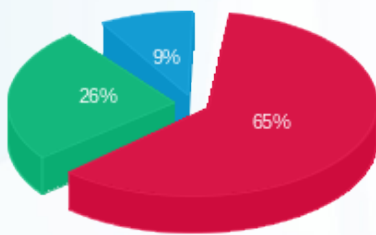

צריכה יחסית 3

סה"כ לתשלום	מחיר לקוט"ש בא"ג	סה"כ צריכה בקוט"ש	קריאה נוכחית	קריאה קודמת	סוג צריכה	סוג תעריף
			30/06/23	01/06/23	פרטי חשבון עבור תאריכים:	
₪ 32.25	41.15	78.368			פסגה	777
₪ 11.61	98.38	11.801			גבע	778
₪ 3.28	51.66	6.356			שפל	779

סה"כ לדירה:

שיא ביקוש	סה"כ	שפל	גבע	פסגה	סה"כ צריכה
	1,140.61	98.80	149.25	892.56	
	₪ 565.16	₪ 51.04	₪ 146.83	₪ 367.29	סה"כ לתשלום

₪ 210.98	תשלום קבוע	
₪ 0.00	תשלום עבור גודל חיבור בKVA (0x0)	
₪ 776.14	סה"כ לתשלום	לא כולל מע"מ

התפלגות חיוב בש"ח לפי תעו"ז