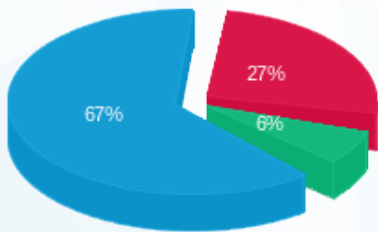

סה"כ לדייר:

פסגה	גבע	שפל	סה"כ	שיא ביקוש
48.50	11.70	137.30	197.50	0.08
19.00 ₪	4.58 ₪	47.93 ₪	71.51 ₪	

סה"כ צריכה

סה"כ לתשלום

0.00 ₪	תשלום קבוע	
10.05 ₪	תשלום עבור גודל חיבור בKVA (3x50)	
81.56 ₪	סה"כ לתשלום	לא כולל מע"מ

התפלגות חיוב בש"ח לפי תע"ז

■ פסגה (19.00 ₪)
 ■ גבע (4.58 ₪)
 ■ שפל (47.93 ₪)

הסטוריית צריכה בקוט"ש