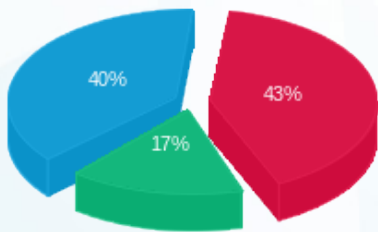

שם דייר: חדר חשמל קומתי קומה 3- מפסק ראשי שדה חיוני מוזן מלוח ראשי 4BKA תאריך הפקה: 05/07/23
שם אתר: מגדלי לייף B קומת קרקע B מעגל E51 תאריך קריאה נוכחי: 31/05/23
תאריך קריאה קודמת: 01/05/23

לקוח/ה נכבד/ה, אנו מתכבדים להגיש את חישוב צריכת החשמל לתקופה 01/05/23 - 31/05/23:

חדר חשמל קומתי קומה 3- מפסק ראשי שדה חיוני מוזן מלוח ראשי 4BKA קומת קרקע B מעגל 1 - 08029834(3x40) E51

סוג תעריף	סוג צריכה	קריאה קודמת	קריאה נוכחית	סה"כ צריכה בקוט"ש	מחיר לקוט"ש בא"ג	סה"כ לתשלום
פרטי חשבון עבור תאריכים:						
777	פסגה	01/05/23	31/05/23	145.90	39.17	57.15 ₪
778	גבע	556.20	613.30	57.10	39.17	22.37 ₪
779	שפל	1,819.30	1,969.20	149.90	34.91	52.33 ₪

סה"כ לדייר:

פסגה	גבע	שפל	סה"כ	שיא ביקוש
145.90	57.10	149.90	352.90	0.13
₪ 57.15	₪ 22.37	₪ 52.33	₪ 131.85	

סה"כ צריכה
סה"כ לתשלום

₪ 0.00	תשלום קבוע	
₪ 8.04	תשלום עבור גודל חיבור בKVA (3x40)	
₪ 139.89	סה"כ לתשלום	לא כולל מע"מ

התפלגות חיוב בש"ח לפי תעו"ז