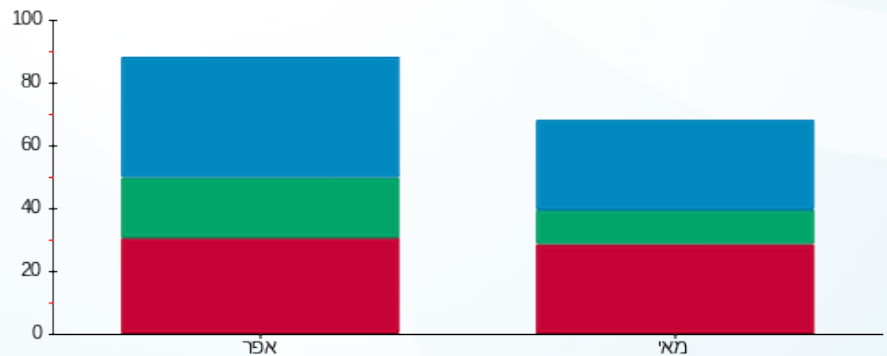

סה"כ לדייר:

פסגה	גבע	שפל	סה"כ	שיא ביקוש
27.80	11.00	28.70	67.50	0.25
10.89 ₪	4.31 ₪	10.02 ₪	25.22 ₪	

סה"כ צריכה
סה"כ לתשלום

0.00 ₪	תשלום קבוע	
10.05 ₪	תשלום עבור גודל חיבור בKVA (3x50)	
35.27 ₪	סה"כ לתשלום	לא כולל מע"מ

התפלגות חיוב בש"ח לפי תע"ז

■ פסגה (10.89 ₪)
 ■ גבע (4.31 ₪)
 ■ שפל (10.02 ₪)

הסטוריית צריכה בקוט"ש

■ פסגה ■ גבע ■ שפל