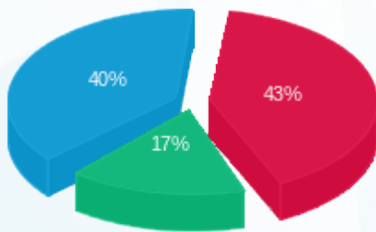

שם דייר: חדר חשמל קומתי קומה 4- מפסק ראשי שדה ב. חיוני מוזן מלוח ראשי 4BK4 תאריך הפקה: 05/07/23
שם אתר: מגדלי לייף B קומת קרקע B מעגל 52 תאריך קריאה נוכחי: 31/05/23
תאריך קריאה קודמת: 01/05/23

לקוח/ה נכבד/ה, אנו מתכבדים להגיש את חישוב צריכת החשמל לתקופה 01/05/23 - 31/05/23:

חדר חשמל קומתי קומה 4- מפסק ראשי שדה ב. חיוני מוזן מלוח ראשי 4BK4 קומת קרקע B מעגל 52 - 1 - 08029806(3x50)

סוג תעריף	סוג צריכה	קריאה קודמת	קריאה נוכחית	סה"כ צריכה בקוט"ש	מחיר לקוט"ש בא"ג	סה"כ לתשלום
פרטי חשבון עבור תאריכים:						
777	פסגה	01/05/23	31/05/23	27.80	39.17	10.89 ₪
778	גבע	184.40	195.40	11.00	39.17	4.31 ₪
779	שפל	609.90	638.60	28.70	34.91	10.02 ₪

סה"כ לדייר:

פסגה	גבע	שפל	סה"כ	שיא ביקוש
27.80	11.00	28.70	67.50	0.25
10.89 ₪	4.31 ₪	10.02 ₪	25.22 ₪	

סה"כ צריכה
סה"כ לתשלום

0.00 ₪	תשלום קבוע	
10.05 ₪	תשלום עבור גודל חיבור בKVA (3x50)	
35.27 ₪	סה"כ לתשלום	לא כולל מע"מ

התפלגות חיוב בש"ח לפי תע"ז