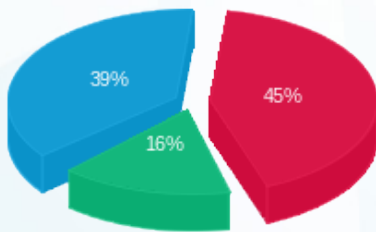

שם דייר: חדר חשמל קומתי קומה 4- מפסק ראשי שדה חיוני מוזן מלוח ראשי 4BKA תאריך הפקה: 05/07/23
שם אתר: מגדלי לייף B קומת קרקע B מעגל E51 תאריך קריאה נוכחי: 31/05/23
תאריך קריאה קודמת: 01/05/23

לקוח/ה נכבד/ה, אנו מתכבדים להגיש את חישוב צריכת החשמל לתקופה 01/05/23 - 31/05/23:

חדר חשמל קומתי קומה 4- מפסק ראשי שדה חיוני מוזן מלוח ראשי 4BKA קומת קרקע B מעגל 1 - 08029570(3x40) - E51

סוג תעריף	סוג צריכה	קריאה קודמת	קריאה נוכחית	סה"כ צריכה בקוט"ש	מחיר לקוט"ש בא"ג	סה"כ לתשלום
פרטי חשבון עבור תאריכים: 01/05/23 - 31/05/23						
777	פסגה	978.90	1,108.90	130.00	39.17	50.92 ₪
778	גבע	555.20	603.00	47.80	39.17	18.72 ₪
779	שפל	1,831.80	1,958.30	126.50	34.91	44.16 ₪

סה"כ לדייר:

פסגה	גבע	שפל	סה"כ	שיא ביקוש
130.00	47.80	126.50	304.30	0.41
₪ 50.92	₪ 18.72	₪ 44.16	₪ 113.81	

סה"כ צריכה
סה"כ לתשלום

₪ 0.00	תשלום קבוע	
₪ 8.04	תשלום עבור גודל חיבור בKVA (3x40)	
₪ 121.85	סה"כ לתשלום	לא כולל מע"מ

התפלגות חיוב בש"ח לפי תעו"ז