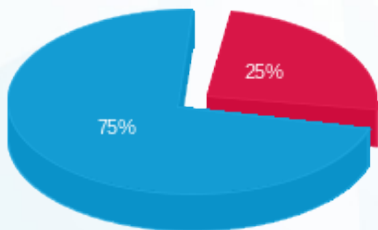

05/07/23 תאריך הפקה:
31/05/23 תאריך קריאה נוכחית:
01/05/23 תאריך קריאה קודמת:

שם דייר: ללוח לדיג גג B
שם אתר: מגדלי לייף B

לקוח/ה נכבד/ה, אנו מתכבדים להגיש את חישוב צריכת החשמל לתקופה 01/05/23 - 31/05/23:

ללוח לדיג גג 2 - B - (3x40)21055062

סה"כ לתשלום	מחיר לקוט"ש בא"ג	סה"כ צריכה בקוט"ש	קריאה נוכחית	קריאה קודמת	סוג צריכה	סוג תעריף
			31/05/23	01/05/23	פרטי חשבון עבור תאריכים:	
71.99 ₪	39.17	183.80	277.35	93.55	פסגה	777
0.00 ₪	39.17	0.00	98.45	98.45	גבע	778
219.41 ₪	34.91	628.50	1,008.40	379.90	שפל	779

סה"כ לדייר:

שיא ביקוש	סה"כ	שפל	גבע	פסגה
1.99	812.30	628.50	0.00	183.80
	291.40 ₪	219.41 ₪	0.00 ₪	71.99 ₪

סה"כ צריכה
סה"כ לתשלום

0.00 ₪	תשלום קבוע	
8.04 ₪	תשלום עבור גודל חיבור בKVA (3x40)	
299.44 ₪	סה"כ לתשלום	לא כולל מע"מ

התפלגות חיוב בש"ח לפי תעו"ז