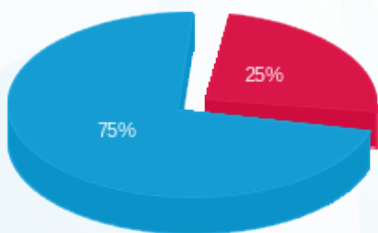

05/07/23 תאריך הפקה:
31/05/23 תאריך קריאה נוכחית:
01/05/23 תאריך קריאה קודמת:

שם דייר: ללוח שילוט גג B
שם אתר: מגדלי לייף B

לקוח/ה נכבד/ה, אנו מתכבדים להגיש את חישוב צריכת החשמל לתקופה 01/05/23 - 31/05/23:

ללוח שילוט גג 1 - 21055062(3x63) - B

סוג תעריף	סוג צריכה	קריאה קודמת	קריאה נוכחית	סה"כ צריכה בקוט"ש	מחיר לקוט"ש בא"ג	סה"כ לתשלום
פרטי חשבון עבור תאריכים:						
777	פסגה	01/05/23	31/05/23	607.50	39.17	237.96 ₪
778	גבע	322.30	322.30	0.00	39.17	0.00 ₪
779	שפל	1,244.50	3,333.00	2,088.50	34.91	729.10 ₪

סה"כ לדייר:

פסגה	גבע	שפל	סה"כ	שיא ביקוש
607.50	0.00	2,088.50	2,696.00	6.45
237.96 ₪	0.00 ₪	729.10 ₪	967.05 ₪	

סה"כ צריכה
סה"כ לתשלום

0.00 ₪	תשלום קבוע	
12.66 ₪	תשלום עבור גודל חיבור בKVA (3x63)	
979.72 ₪	סה"כ לתשלום	לא כולל מע"מ

התפלגות חיוב בש"ח לפי תעו"ז