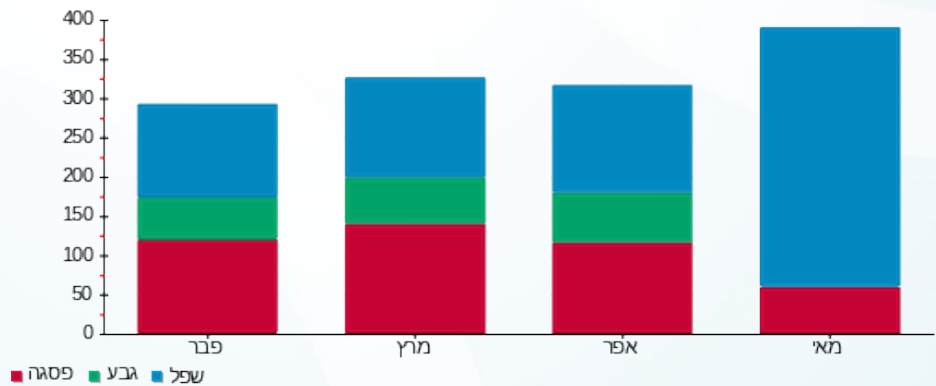

סה"כ לדייר:

פסגה	גבע	שפל	סה"כ	שיא ביקוש
56.50	0.00	331.30	387.80	0.41
22.13 ₪	0.00 ₪	115.66 ₪	137.79 ₪	

סה"כ צריכה  
 סה"כ לתשלום

0.00 ₪	<b>תשלום קבוע</b>	
10.05 ₪	<b>תשלום עבור גודל חיבור ב KVA (3x50)</b>	
147.84 ₪	<b>סה"כ לתשלום</b>	<b>לא כולל מע"מ</b>

התפלגות חיוב בש"ח לפי תעו"ז

■ פסגה (22.13 ₪)  
 ■ גבע (0.00 ₪)  
 ■ שפל (115.66 ₪)

הסטוריית צריכה בקוט"ש

■ פסגה ■ גבע ■ שפל