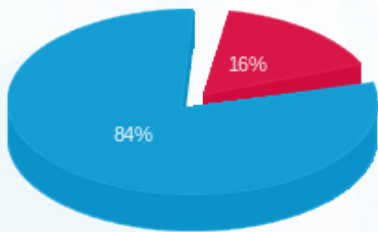

05/07/23 : שם דייר: מפסק ראשי שדה ב. חיוני מוזן מלוח ראשי 4BK4 קומת קרקע A מעגל 53 חדר תאריך הפקה:
31/05/23 : שם אתר: חשמל קומתי קומה 4- מגדלי לייף A תאריך קריאה נוכחי:
01/05/23 : תאריך קריאה קודמת: תאריך קריאה קודמת:

לקוח/ה נכבד/ה, אנו מתכבדים להגיש את חישוב צריכת החשמל לתקופה 01/05/23 - 31/05/23:

מפסק ראשי שדה ב. חיוני מוזן מלוח ראשי 4BK4 קומת קרקע A מעגל 53 חדר חשמל קומתי קומה 4 - 1 - 08029653 (3x50)

סוג תעריף	סוג צריכה	קריאה קודמת	קריאה נוכחית	סה"כ צריכה בקוט"ש	מחיר לקוט"ש בא"ג	סה"כ לתשלום
פרטי חשבון עבור תאריכים:						
777	פסגה	01/05/23	31/05/23	56.50	39.17	22.13 ₪
778	גבע	555.60	555.60	0.00	39.17	0.00 ₪
779	שפל	1,827.70	2,159.00	331.30	34.91	115.66 ₪

סה"כ לדייר:

פסגה	גבע	שפל	סה"כ	שיא ביקוש
56.50	0.00	331.30	387.80	0.41
22.13 ₪	0.00 ₪	115.66 ₪	137.79 ₪	

סה"כ צריכה
סה"כ לתשלום

0.00 ₪	תשלום קבוע	
10.05 ₪	תשלום עבור גודל חיבור ב KVA (3x50)	
147.84 ₪	סה"כ לתשלום	לא כולל מע"מ

התפלגות חיוב בש"ח לפי תעו"ז