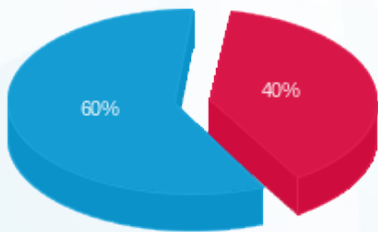

שם דייר: מפסק ראשי שדה ב. חיוני מוזן מלוח ראשי 4BK4 קומת קרקע B מעגל 53
שם אתר: מגדלי לייף A
תאריך הפקה: 05/07/23
תאריך קריאה נוכחית: 31/05/23
תאריך קריאה קודמת: 01/05/23

לקוח/ה נכבד/ה, אנו מתכבדים להגיש את חישוב צריכת החשמל לתקופה 01/05/23 - 31/05/23:

מפסק ראשי שדה ב. חיוני מוזן מלוח ראשי 4BK4 קומת קרקע B מעגל 53 - 1 - 08029803(3x50)

סוג תעריף	סוג צריכה	קריאה קודמת	קריאה נוכחית	סה"כ צריכה בקוט"ש	מחיר לקוט"ש בא"ג	סה"כ לתשלום
פרטי חשבון עבור תאריכים:						
777	פסגה	01/05/23	31/05/23	17.30	39.17	6.78 ₪
778	גבע	317.30	317.30	0.00	39.17	0.00 ₪
779	שפל	800.60	830.10	29.50	34.91	10.30 ₪

סה"כ לדייר:

פסגה	גבע	שפל	סה"כ	שיא ביקוש
17.30	0.00	29.50	46.80	0.18
6.78 ₪	0.00 ₪	10.30 ₪	17.07 ₪	

סה"כ צריכה
סה"כ לתשלום

0.00 ₪	תשלום קבוע	
10.05 ₪	תשלום עבור גודל חיבור בKVA (3x50)	
27.13 ₪	סה"כ לתשלום	לא כולל מע"מ

התפלגות חיוב בש"ח לפי תעו"ז