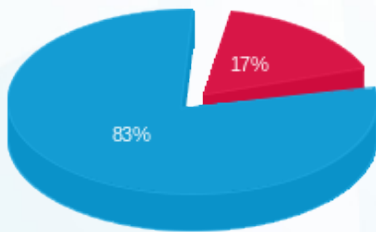

שם דייר: מפסק ראשי שדה חיוני מוזן מלוח ראשי 4BKA קומת קרקע A מעגל E53 חדר תאריך הפקה: 05/07/23
שם אתר: חשמל קומתי קומה 1- מגדלי לייף A תאריך קריאה נוכחי: 31/05/23
תאריך קריאה קודמת: 01/05/23

לקוח/ה נכבד/ה, אנו מתכבדים להגיש את חישוב צריכת החשמל לתקופה 01/05/23 - 31/05/23:

מפסק ראשי שדה חיוני מוזן מלוח ראשי 4BKA קומת קרקע A מעגל E53 חדר חשמל קומתי קומה 1 - 1 - 08029809(3x40)

סוג תעריף	סוג צריכה	קריאה קודמת	קריאה נוכחית	סה"כ צריכה בקוט"ש	מחיר לקוט"ש בא"ג	סה"כ לתשלום
פרטי חשבון עבור תאריכים:						
777	פסגה	01/05/23	31/05/23	315.00	39.17	123.39 ₪
778	גבע	2,628.80	2,628.80	0.00	39.17	0.00 ₪
779	שפל	8,515.00	10,266.50	1,751.50	34.91	611.45 ₪

סה"כ לדייר:

פסגה	גבע	שפל	סה"כ	שיא ביקוש
315.00	0.00	1,751.50	2,066.50	0.76
123.39 ₪	0.00 ₪	611.45 ₪	734.83 ₪	

סה"כ צריכה
סה"כ לתשלום

0.00 ₪	תשלום קבוע	
8.04 ₪	תשלום עבור גודל חיבור בKVA (3x40)	
742.87 ₪	סה"כ לתשלום	לא כולל מע"מ

התפלגות חיוב בש"ח לפי תעו"ז