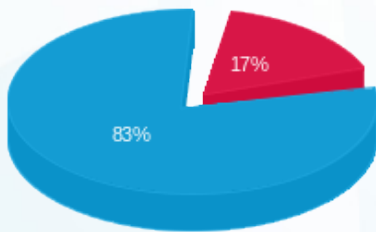

שם דייר: מפסק ראשי שדה חיוני מוזן מלוח ראשי 4BKA קומת קרקע A מעגל E53 חדר תאריך הפקה: 05/07/23
שם אתר: חשמל קומתי קומה 2- מגדלי לייף A תאריך קריאה נוכחי: 31/05/23
תאריך קריאה קודמת: 01/05/23

לקוח/ה נכבד/ה, אנו מתכבדים להגיש את חישוב צריכת החשמל לתקופה 01/05/23 - 31/05/23:

מפסק ראשי שדה חיוני מוזן מלוח ראשי 4BKA קומת קרקע A מעגל E53 חדר חשמל קומתי קומה 2 - 1 - 08029808(3x40)

סוג תעריף	סוג צריכה	קריאה קודמת	קריאה נוכחית	סה"כ צריכה בקוט"ש	מחיר לקוט"ש בא"ג	סה"כ לתשלום
פרטי חשבון עבור תאריכים:						
777	פסגה	01/05/23	31/05/23	51.80	39.17	20.29 ₪
778	גבע	491.30	491.30	0.00	39.17	0.00 ₪
779	שפל	1,677.90	1,964.30	286.40	34.91	99.98 ₪

סה"כ לדייר:

פסגה	גבע	שפל	סה"כ	שיא ביקוש
51.80	0.00	286.40	338.20	0.20
20.29 ₪	0.00 ₪	99.98 ₪	120.27 ₪	

סה"כ צריכה
סה"כ לתשלום

0.00 ₪	תשלום קבוע	
8.04 ₪	תשלום עבור גודל חיבור בKVA (3x40)	
128.31 ₪	סה"כ לתשלום	לא כולל מע"מ

התפלגות חיוב בש"ח לפי תעו"ז