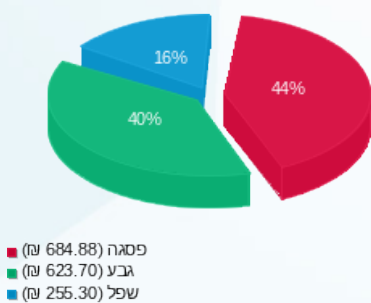

05/07/23 תאריך הפקה:
30/06/23 תאריך קריאה נוכחית:
01/06/23 תאריך קריאה קודמת:

שם דייר: משולש קומה 34 מכון רביד
שם אתר: מרכז עזריאלי תל אביב

לקוח/ה נכבד/ה, אנו מתכבדים להגיש את חישוב צריכת החשמל לתקופה 01/06/23 - 30/06/23:

משולש קומה 34 מכון רביד - 8 - 00015925 (3x100)

סוג תעריף	סוג צריכה	קריאה קודמת	קריאה נוכחית	סה"כ צריכה בקוט"ש	מחיר לקוט"ש בא"ג	סה"כ לתשלום
פרטי חשבון עבור תאריכים:			01/06/23	30/06/23		
777	פסגה	237,919.61	238,645.68	726.07	41.15	298.78 ₪
778	גבע	145,019.36	145,231.71	212.35	98.38	208.91 ₪
779	שפל	193,604.03	194,076.75	472.72	51.66	244.21 ₪

מ"א

סוג תעריף	סוג צריכה	קריאה קודמת	קריאה נוכחית	סה"כ צריכה בקוט"ש	מחיר לקוט"ש בא"ג	סה"כ לתשלום
פרטי חשבון עבור תאריכים:			01/06/23	30/06/23		
777	פסגה			938.283	41.15	386.10 ₪
778	גבע			421.622	98.38	414.79 ₪
779	שפל			21.466	51.66	11.09 ₪

סה"כ לדירה:

פסגה	גבע	שפל	סה"כ	שיא ביקוש
1,664.36	633.97	494.19	2,792.52	4.46
₪ 684.88	₪ 623.70	₪ 255.30	₪ 1,563.88	

סה"כ צריכה
סה"כ לתשלום

210.98 ₪	תשלום קבוע	
19.45 ₪	תשלום עבור גודל חיבור בKVA (3x100)	
1,794.32 ₪	סה"כ לתשלום	לא כולל מע"מ

התפלגות חיוב בש"ח לפי תע"ז