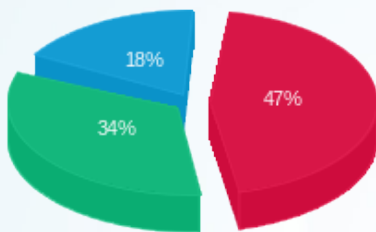

סה"כ לדירה:

פסגה	גבע	שפל	סה"כ	שיא ביקוש
20,970.75	6,368.00	6,412.00	33,750.75	55.28
₪ 8,629.46	₪ 6,264.84	₪ 3,312.44	₪ 18,206.74	

סה"כ צריכה

סה"כ לתשלום

₪ 210.98	תשלום קבוע	
₪ 252.88	תשלום עבור גודל חיבור בKVA (3x1300)	
₪ 18,670.60	סה"כ לתשלום	לא כולל מע"מ

התפלגות חיוב בש"ח לפי תע"ז