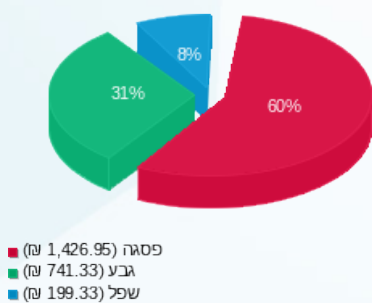

מ"א

סוג תעריף	סוג צריכה	קריאה קודמת	קריאה נוכחית	סה"כ צריכה בקוט"ש	מחיר לקוט"ש בא"ג	סה"כ לתשלום
		01/06/23	30/06/23			
777	פסגה			2,189.991	41.15	901.18 ₪
778	גבע			424.204	98.38	417.33 ₪
779	שפל			20.122	51.66	10.39 ₪

סה"כ לדירה:

פסגה	גבע	שפל	סה"כ	שיא ביקוש
3,467.68	753.54	385.84	4,607.07	6.70
₪ 1,426.95	₪ 741.33	₪ 199.33	₪ 2,367.61	

סה"כ צריכה

סה"כ לתשלום

210.98 ₪	תשלום קבוע	
20.04 ₪	תשלום עבור גודל חיבור בKVA (3x103)	
2,598.63 ₪	סה"כ לתשלום	לא כולל מע"מ

התפלגות חיוב בש"ח לפי תע"ז

הסטוריית צריכה בקוט"ש