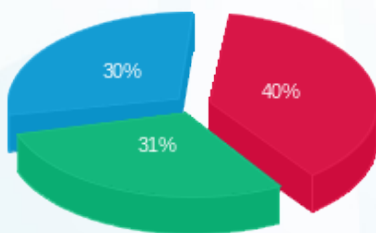

05/07/23 תאריך הפקה:
30/06/23 תאריך קריאה נוכחית:
01/06/23 תאריך קריאה קודמת:

שם דייר: עגול קומה 49 מרכז מבקרים חיוני
שם אתר: מרכז עזריאלי תל אביב

לקוח/ה נכבד/ה, אנו מתכבדים להגיש את חישוב צריכת החשמל לתקופה 01/06/23 - 30/06/23:

עגול קומה 49 מרכז מבקרים חיוני - 6 - 00015934(3x25)

סוג תעריף	סוג צריכה	קריאה קודמת	קריאה נוכחית	סה"כ צריכה בקוט"ש	מחיר לקוט"ש בא"ג	סה"כ לתשלום
פרטי חשבון עבור תאריכים:						
777	פסגה	01/06/23	30/06/23	478.89	41.15	197.06 ₪
778	גבע	18,661.75	18,817.14	155.39	98.38	152.87 ₪
779	שפל	50,805.44	51,093.75	288.31	51.66	148.94 ₪

סה"כ לדייר:

פסגה	גבע	שפל	סה"כ	שיא ביקוש
478.89	155.39	288.31	922.59	2.11
197.06 ₪	152.87 ₪	148.94 ₪	498.88 ₪	

סה"כ צריכה
סה"כ לתשלום

210.98 ₪	תשלום קבוע	
4.86 ₪	תשלום עבור גודל חיבור בKVA (3x25)	
714.72 ₪	סה"כ לתשלום	לא כולל מע"מ

התפלגות חיוב בש"ח לפי תעו"ז