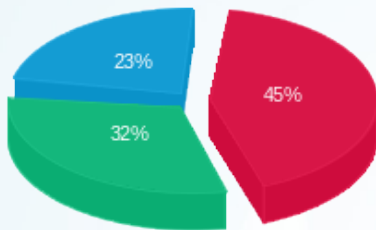

סה"כ לדירה:

פסגה	גבע	שפל	סה"כ	שיא ביקוש
56,511.10	16,551.42	23,399.32	96,461.85	80.32
₪ 23,254.32	₪ 16,283.29	₪ 12,088.09	₪ 51,625.70	

סה"כ צריכה

סה"כ לתשלום

₪ 0.00	תשלום קבוע	
₪ 0.00	תשלום עבור גודל חיבור בKVA (0x0)	
₪ 51,625.70	סה"כ לתשלום	לא כולל מע"מ

התפלגות חיוב בש"ח לפי תע"ז