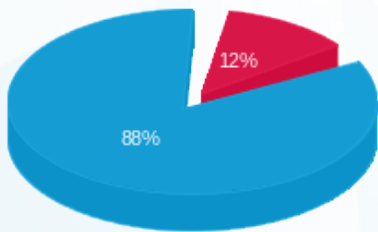

שם דייר: קומה 38 מפסק ראשי שדה חיוני מוזן מקופסאות יציאה מפס הפסקה חיוני PF תאריך הפקה: 05/07/23
שם אתר: מגדלי לייף B תאריך קריאה נוכחי: 31/05/23
תאריך קריאה קודמת: 01/05/23

לקוח/ה נכבד/ה, אנו מתכבדים להגיש את חישוב צריכת החשמל לתקופה 01/05/23 - 31/05/23:

קומה 38 מפסק ראשי שדה חיוני מוזן מקופסאות יציאה מפס הפסקה חיוני 1 - (3x50)08029791 - PF

סוג תעריף	סוג צריכה	קריאה קודמת	קריאה נוכחית	סה"כ צריכה בקוט"ש	מחיר לקוט"ש בא"ג	סה"כ לתשלום
פרטי חשבון עבור תאריכים:						
777	פסגה	01/05/23	31/05/23	42.10	39.17	16.49 ₪
778	גבע	189.50	189.50	0.00	39.17	0.00 ₪
779	שפל	703.90	1,051.40	347.50	34.91	121.31 ₪

סה"כ לדייר:

פסגה	גבע	שפל	סה"כ	שיא ביקוש
42.10	0.00	347.50	389.60	0.22
16.49 ₪	0.00 ₪	121.31 ₪	137.80 ₪	

סה"כ צריכה
סה"כ לתשלום

0.00 ₪	תשלום קבוע	
10.05 ₪	תשלום עבור גודל חיבור בKVA (3x50)	
147.85 ₪	סה"כ לתשלום	לא כולל מע"מ

התפלגות חיוב בש"ח לפי תעו"ז