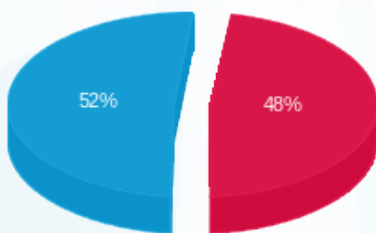

11/07/23 תאריך הפקה:
30/06/23 תאריך קריאה נוכחית:
01/06/23 תאריך קריאה קודמת:

שם דייר: אניפט
שם אתר: רמות מול זכרון

לקוח/ה נכבד/ה, אנו מתכבדים להגיש את חישוב צריכת החשמל לתקופה **01/06/23 - 30/06/23**:

אניפט - 1 - 70043066 (3x40)

סה"כ לתשלום	מחיר לקוט"ש בא"ג	סה"כ צריכה בקוט"ש	קריאה נוכחית	קריאה קודמת	סוג צריכה	סוג תעריף
			30/06/23	01/06/23	פרטי חשבון עבור תאריכים:	
₪ 436.62	141.31	308.98	142,977.49	142,668.51	פסגה	777
₪ 0.00	41.15	0.00	60,116.13	60,116.13	גבע	778
₪ 466.34	41.15	1,133.27	89,280.31	88,147.03	שפל	779

סה"כ לדייר:

שיא ביקוש	סה"כ	שפל	גבע	פסגה
3.13	1,442.26	1,133.27	0.00	308.98
	₪ 902.96	₪ 466.34	₪ 0.00	₪ 436.62

סה"כ צריכה
סה"כ לתשלום

₪ 210.98	תשלום קבוע	
₪ 7.78	תשלום עבור גודל חיבור בKVA (3x40)	
₪ 1,121.72	סה"כ לתשלום	לא כולל מע"מ

התפלגות חיוב בש"ח לפי תעו"ז