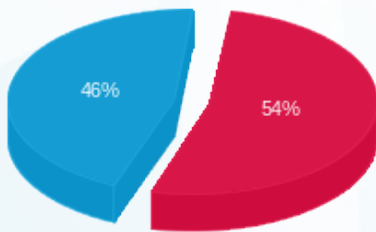

11/07/23 תאריך הפקה:
30/06/23 תאריך קריאה נוכחית:
01/06/23 תאריך קריאה קודמת:

שם דייר: לג'נדה
שם אתר: רמות מול זכרון

לקוח/ה נכבד/ה, אנו מתכבדים להגיש את חישוב צריכת החשמל לתקופה 01/06/23 - 30/06/23:

לג'נדה - 5 - 15114161(3x80)

סוג תעריף	סוג צריכה	קריאה קודמת	קריאה נוכחית	סה"כ צריכה בקוט"ש	מחיר לקוט"ש בא"ג	סה"כ לתשלום
פרטי חשבון עבור תאריכים:						
777	פסגה	01/06/23	30/06/23	1,588.50	141.31	2,244.71 ₪
778	גבע	78,021.70	78,021.70	0.00	41.15	0.00 ₪
779	שפל	152,177.60	156,855.60	4,678.00	41.15	1,925.00 ₪

סה"כ לדייר:

פסגה	גבע	שפל	סה"כ	שיא ביקוש
1,588.50	0.00	4,678.00	6,266.50	21.43
2,244.71 ₪	0.00 ₪	1,925.00 ₪	4,169.71 ₪	

סה"כ צריכה
סה"כ לתשלום

210.98 ₪	תשלום קבוע	
15.56 ₪	תשלום עבור גודל חיבור בKVA (3x80)	
4,396.25 ₪	סה"כ לתשלום	לא כולל מע"מ

התפלגות חיוב בש"ח לפי תעו"ז