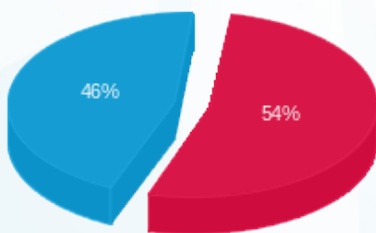

11/07/23 תאריך הפקה:
30/06/23 תאריך קריאה נוכחית:
01/06/23 תאריך קריאה קודמת:

שם דייר: סטיב מאדן
שם אתר: רמות מול זכרון

לקוח/ה נכבד/ה, אנו מתכבדים להגיש את חישוב צריכת החשמל לתקופה 01/06/23 - 30/06/23:

סטיב מאדן - 2 - 81005601(3x63)

סוג תעריף	סוג צריכה	קריאה קודמת	קריאה נוכחית	סה"כ צריכה בקוט"ש	מחיר לקוט"ש בא"ג	סה"כ לתשלום
פרטי חשבון עבור תאריכים:						
777	פסגה	01/06/23	30/06/23	724.26	141.31	1,023.45 ₪
778	גבע	29,001.93	29,001.93	0.00	41.15	0.00 ₪
779	שפל	45,443.01	47,543.22	2,100.21	41.15	864.24 ₪

סה"כ לדייר:

פסגה	גבע	שפל	סה"כ	שיא ביקוש
724.26	0.00	2,100.21	2,824.47	4.25
1,023.45 ₪	0.00 ₪	864.24 ₪	1,887.69 ₪	

סה"כ צריכה
סה"כ לתשלום

210.98 ₪	תשלום קבוע	
12.25 ₪	תשלום עבור גודל חיבור בKVA (3x63)	
2,110.92 ₪	סה"כ לתשלום	לא כולל מע"מ

התפלגות חיוב בש"ח לפי תע"ז