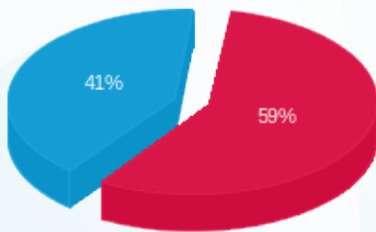

11/07/23 תאריך הפקה:
30/06/23 תאריך קריאה נוכחית:
01/06/23 תאריך קריאה קודמת:

שם דייר: פליי גיים
שם אתר: רמות מול זכרון

לקוח/ה נכבד/ה, אנו מתכבדים להגיש את חישוב צריכת החשמל לתקופה 01/06/23 - 30/06/23:

פליי גיים - 8 - 15114161 (3x63)

סוג תעריף	סוג צריכה	קריאה קודמת	קריאה נוכחית	סה"כ צריכה בקוט"ש	מחיר לקוט"ש בא"ג	סה"כ לתשלום
פרטי חשבון עבור תאריכים:						
777	פסגה	01/06/23	30/06/23	1,994.40	141.31	2,818.29 ₪
778	גבע	79,509.20	79,509.20	0.00	41.15	0.00 ₪
779	שפל	105,154.10	109,960.90	4,806.80	41.15	1,978.00 ₪

סה"כ לדייר:

פסגה	גבע	שפל	סה"כ	שיא ביקוש
1,994.40	0.00	4,806.80	6,801.20	23.71
2,818.29 ₪	0.00 ₪	1,978.00 ₪	4,796.28 ₪	

סה"כ צריכה
סה"כ לתשלום

210.98 ₪	תשלום קבוע	
12.25 ₪	תשלום עבור גודל חיבור בKVA (3x63)	
5,019.52 ₪	סה"כ לתשלום	לא כולל מע"מ

התפלגות חיוב בש"ח לפי תעו"ז